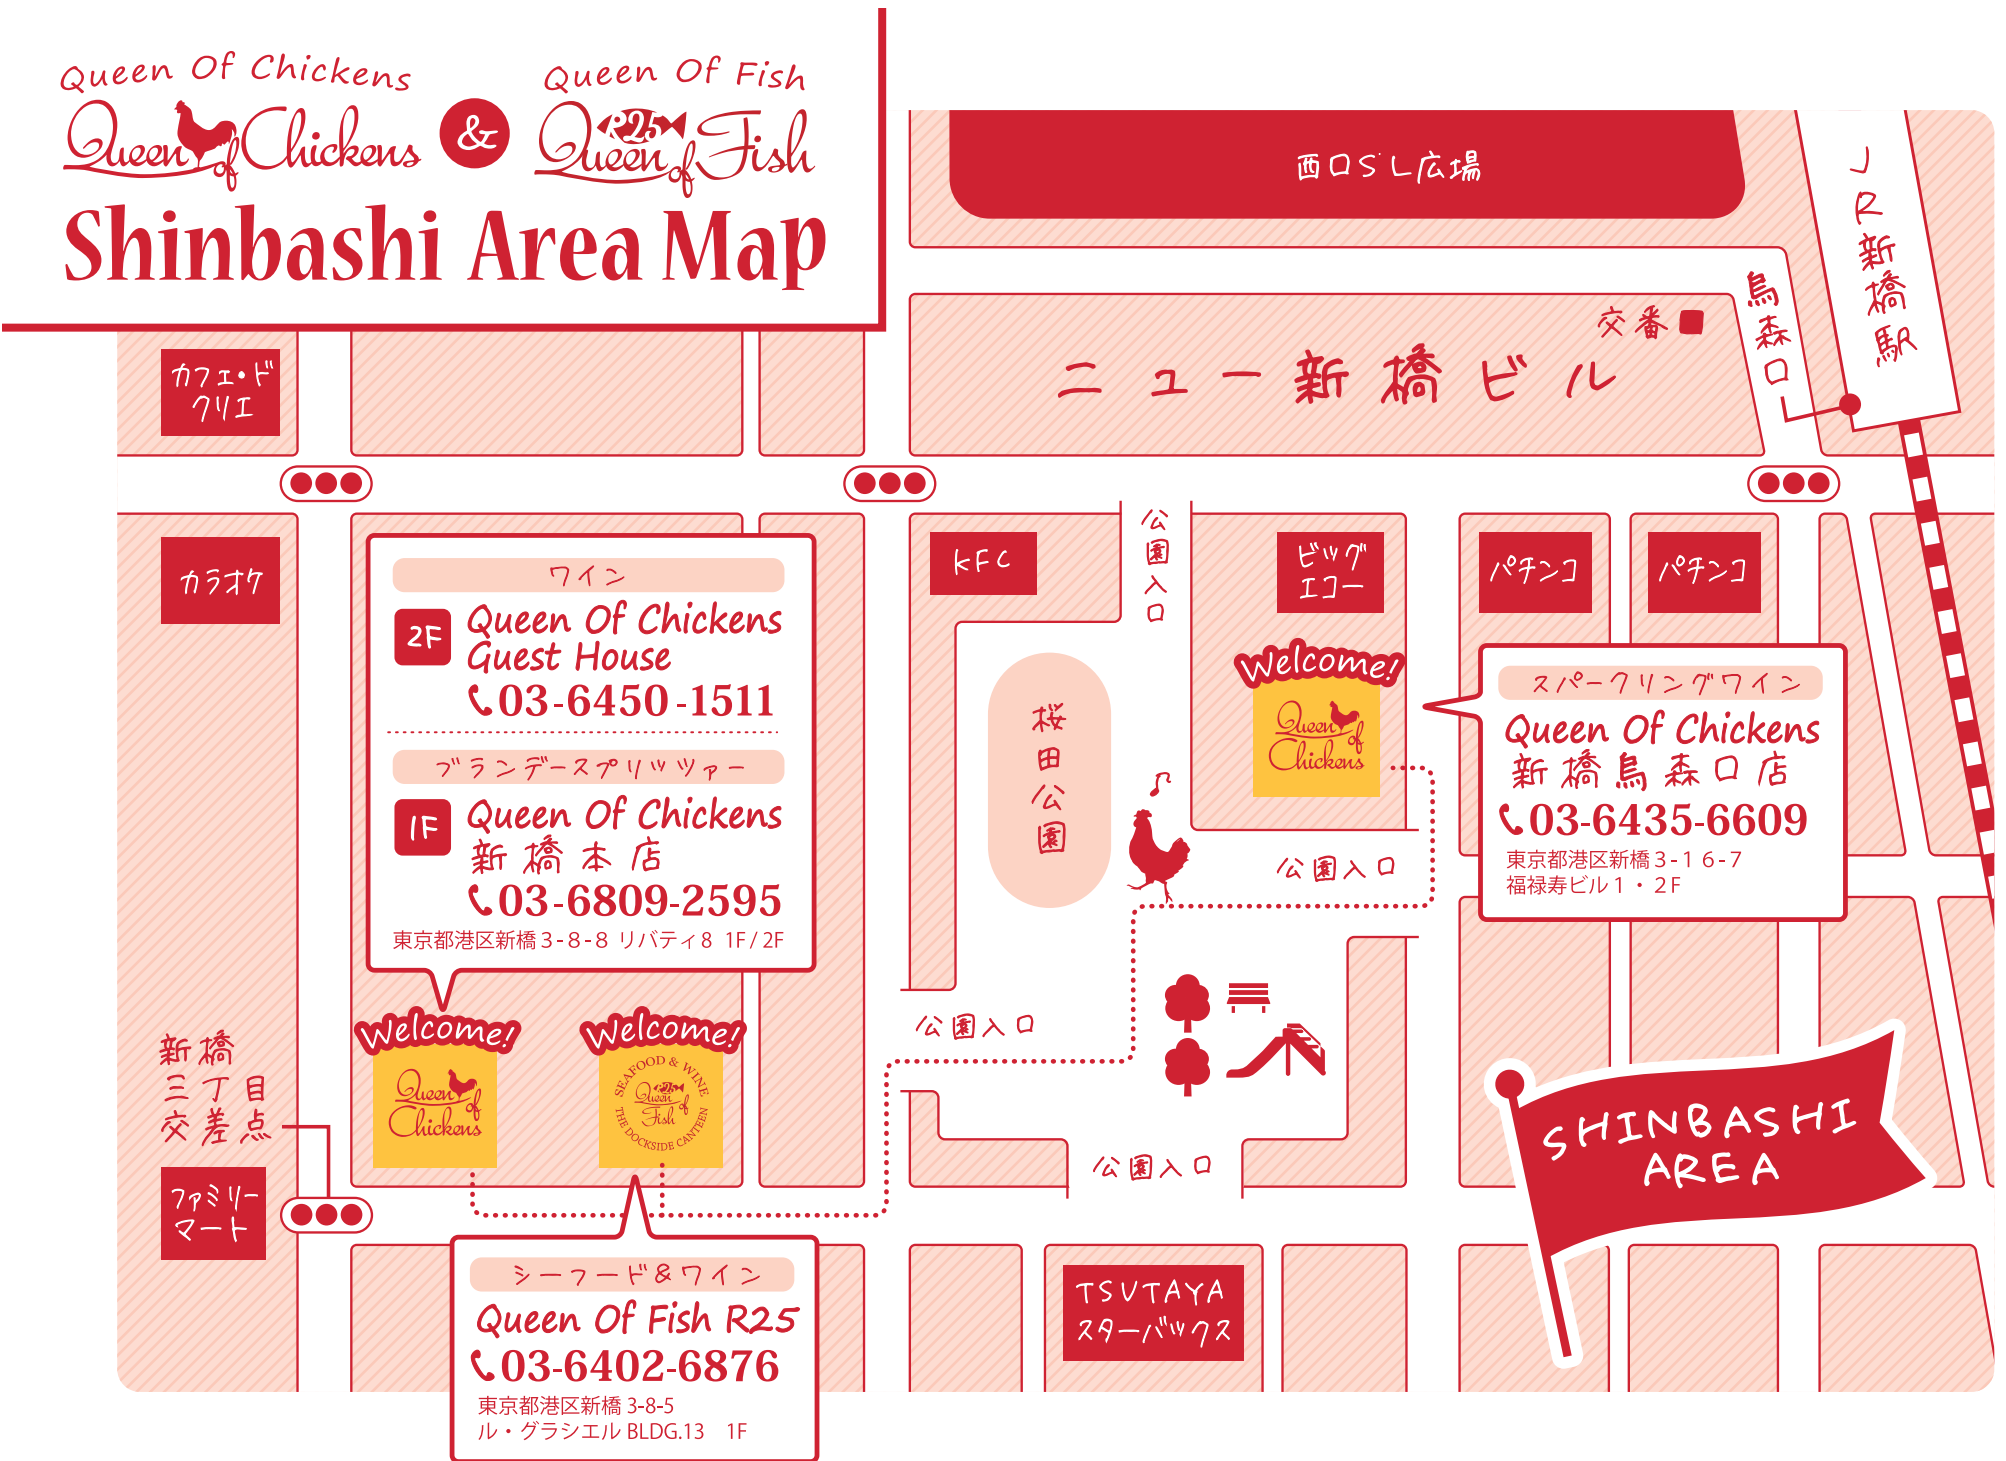

Queen Of Chickens & Queen Of Fish  
 Queen of Chickens & Queen of Fish  
**Shinbashi Area Map**

カフェ・ド  
7リエ

カラオケ

新橋  
三丁目  
交差点

ファミリー  
マート

ワイン  
2F Queen Of Chickens  
Guest House  
☎03-6450-1511

グランデースパリウツァー  
1F Queen Of Chickens  
新橋本店  
☎03-6809-2595

東京都港区新橋 3-8-8 リバティ8 1F/2F

シーフード&ワイン  
Queen Of Fish R25  
☎03-6402-6876

東京都港区新橋 3-8-5  
ル・グラシエル BLDG.13 1F

KFC

桜田公園

公園入口

公園入口

ビッグ  
エコー

公園入口

パチンコ

パチンコ

スーパーキングワイン  
Queen Of Chickens  
新橋鳥森口店  
☎03-6435-6609

東京都港区新橋 3-16-7  
福祿寿ビル 1・2F

SHINBASHI  
AREA

西口S.L.広場

ニユー新橋ビル